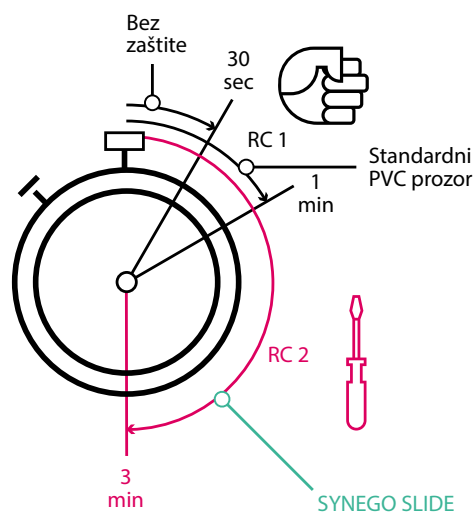

SYNEGO SLIDE – sa sigurnosnom zaštitom

Pametna REHAU rešenja otežavaju posao provalnicima.
Uživajte u dobrom osećaju bezbrižnosti.

Ciljano odvracanje provalnika

Alarmni modul REHAU Smart Guard koji se može integrisati u okvir prozora prepoznaje provalnika i aktivno ga odvraća pre nego što dođe do nastanka štete. U ozbiljnim slučajevima se preko radio veze aktivira glavni alarm.

Moguće je povezivanje sa Smart Home priključkom za individualno konfigurisanje alarma.

**Preventivna
protivprovalna
zaštita**

Sigurnost do klase otpornosti RC 2

Prozori sa klasom otpornosti RC 1 imaju niži nivo protivprovalne zaštite i shodno tome mogu da se provale za relativno kratko vreme. Sa druge strane, kod viših klasa otpornosti potrebno je mnogo više vremena i pre svega alata. SYNEGO SLIDE vrata i prozori sa kliznim sistemom za blokiranje dostižu klasu otpornosti do RC 2.