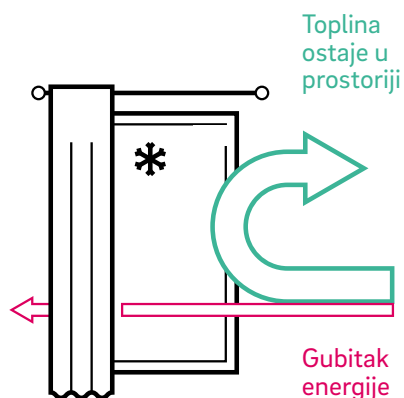

Zadržavanje toplote

Stari prozori predstavljaju najslabiju energetska kariku u kući. Oni su loše izolovani i tehnički gledano davno prevaziđeni. Posledica: zbog takvih prozora dolazi do gubitka skupo plaćene energije za grejanje.

Sa druge strane, klizni prozori i vrata SYNEGO SLIDE se ističu odličnim svojstvima toplotne izolacije. Vrednost toplotne izolacije U_f dostiže do $1,3 \text{ W}/(\text{m}^2\text{K})$. Gubitak energije prema spolja se svodi na minimum, tako da toplota ostaje u prostoriji.