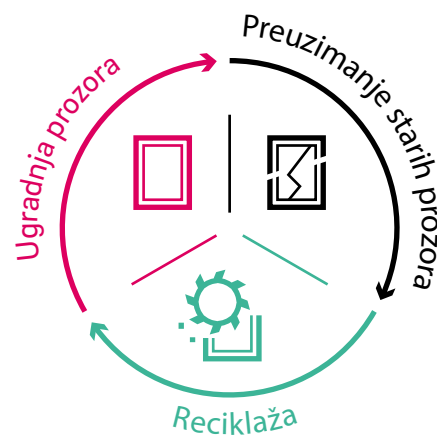

Kružni ciklus plastičnih materijala

Od starih prozora nastaju novi i održivi prozorski sistemi – istog kvaliteta u poređenju sa REHAU prozorima od novih materijala. Materijali se čiste, usitnjavaju, sortiraju i oplemenjuju. Tako dobijeni reciklat na kraju se ponovo koristi u jezgru novih prozorskih profila.

Samo tim REHAU uspeva da uštedi 97.000 tona CO₂ godišnje. To odgovara rasterećenju od oko 7,8 miliona stabala na površini od 137.000 fudbalskih terena.

Mi u REHAU-u sami se brinemo o kompletnom kružnom ciklusu obrade – jedinstveni smo na tržištu prozora.

Sertifikati za održivost

Sve evropske REHAU fabrike za proizvodnju prozora sertifikovane su nezavisnom oznakom kvaliteta VinylPlus za održivu proizvodnju prozora. Nabavka sirovina, obrada ali i reciklaža: duž celog lanca vrednosti ispunjavamo raznovrsne i zahtevne kriterijume.