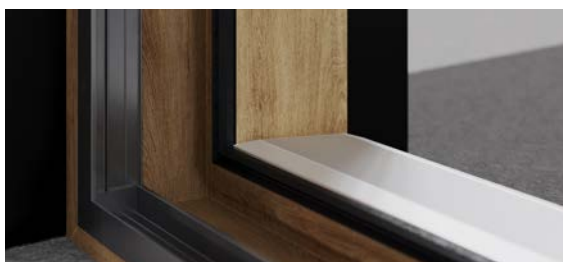

Potpuno savršen izgled

Dizajnerska rešenja zaokružuje opcija kaširanog štoka celim obimom – za jedinstven izgled vaših vrata i prozora.